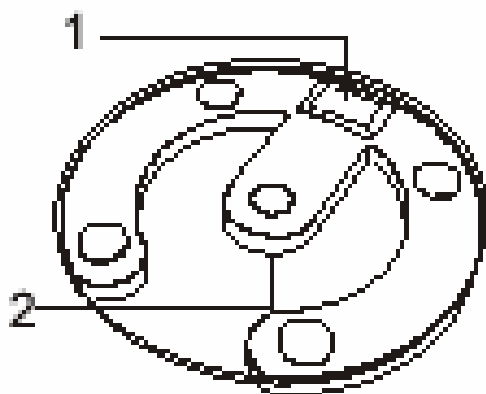

Сохраните данную инструкцию.

Внешний вид

1. ЖК-дисплей.
2. Кнопка переключения единицы измерения веса кг/фунты (kg/lb). (Размещена на тыльной стороне прибора).

Установка батареек

1. Снимите крышку отсека батареек.
2. Установите 4-е батарейки размера ААА.
3. Закройте отсек батареек крышкой.